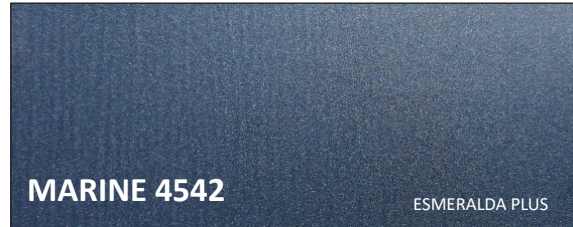

COLORES ESTÁNDAR EUROPERFIL

Espesor (mm) : 0,6

Espesor (mm) : 0,5 / 0,6 / 0,7 (Perf: R5 T8 - R3 T6) / 1 (ESMERALDA PLUS)
Espesor (mm) : 0,6 / 0,7 (DIAMANTE OPTIM +)

Espesor (mm) : 0,6 / 0,7 (ESMERALDA PLUS)
Espesor (mm) : 0,7 (DIAMANTE OPTIM +)