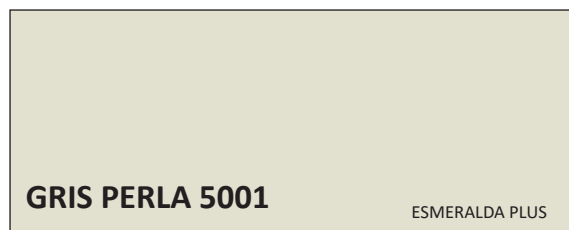

Espesor (mm) : 0,5 / 0,6